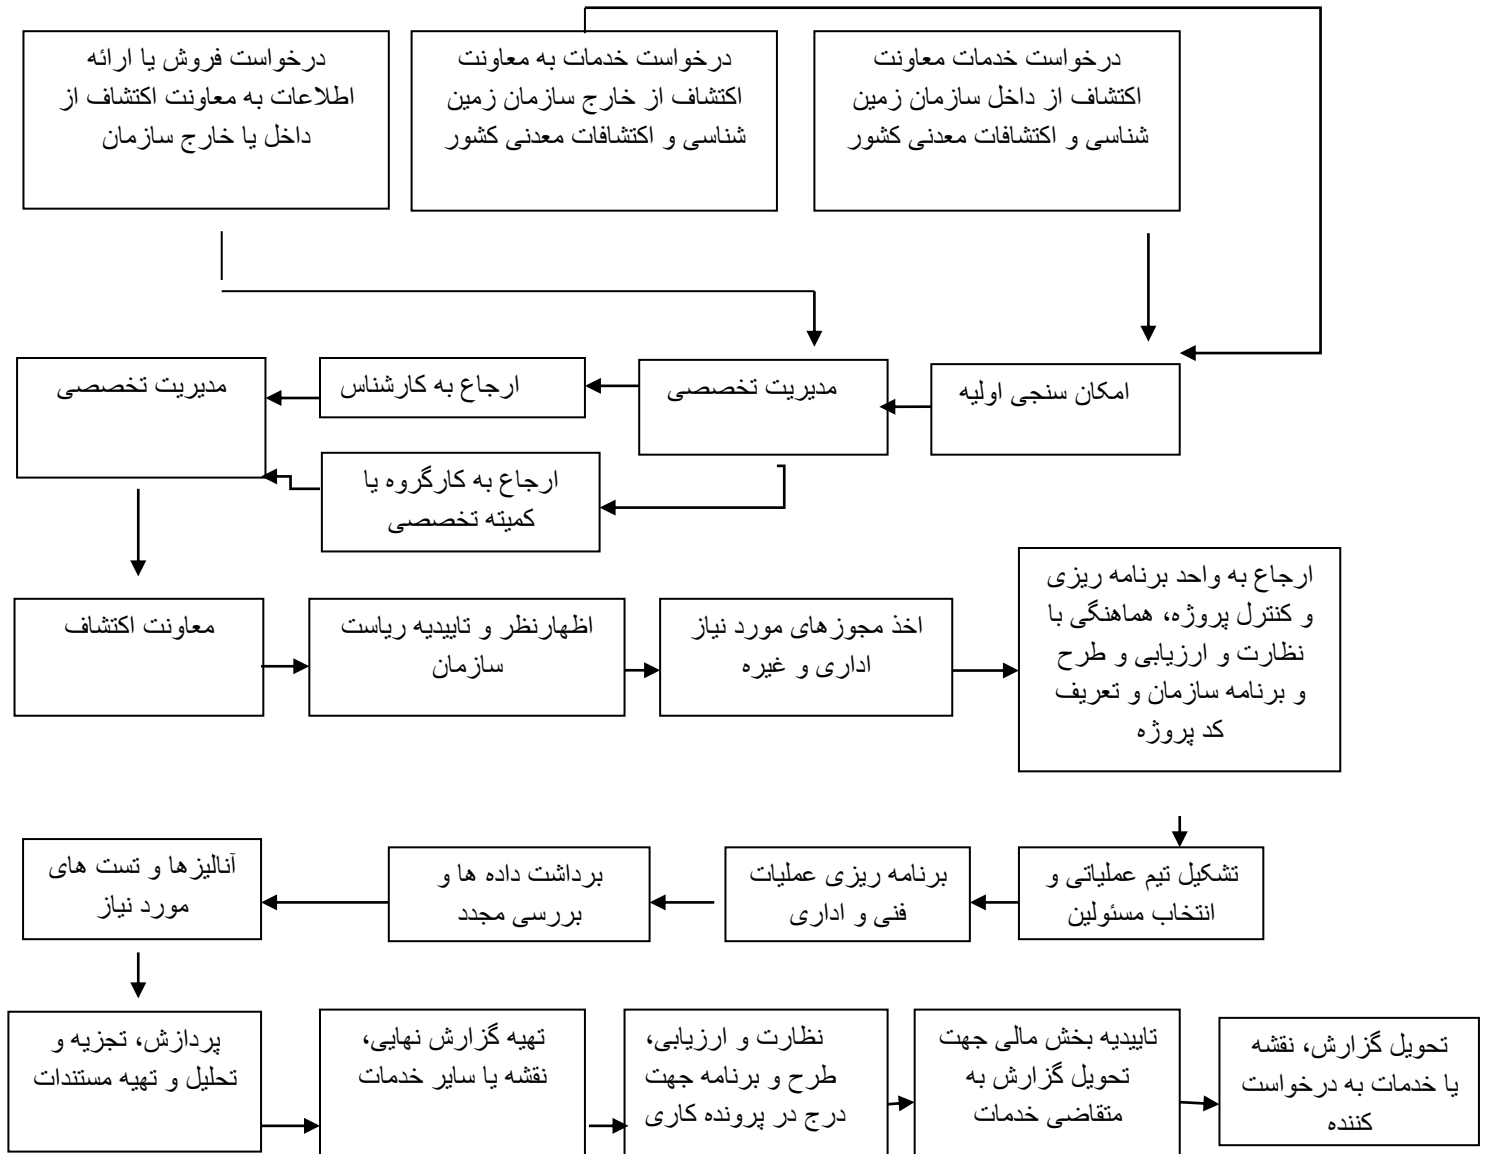

فلوچارت ارائه خدمات معاونت اکتشاف سازمان زمین شناسی و اکتشافات معدنی کشور

نحوه انجام آنالیزهای آزمایشگاهی : توسط سازمان زمین شناسی و اکتشافات معدنی کشور ، توسط آزمایشگاه های خصوصی به سفارش سازمان، توسط آزمایشگاه های خصوصی با تاییدیه سازمان و به سفارش درخواست کننده