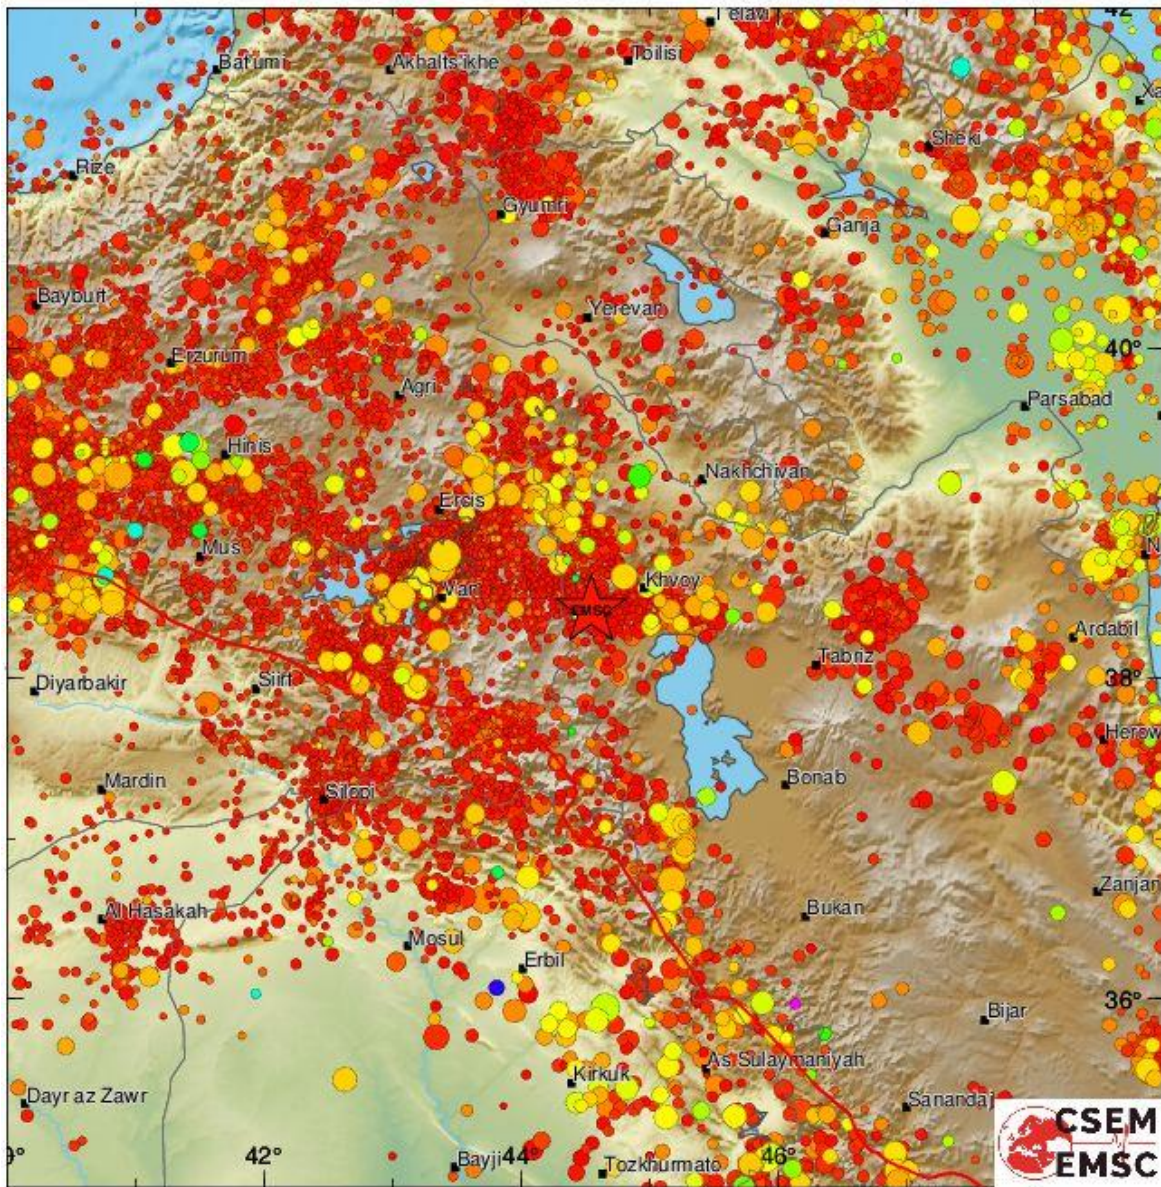

## گزارش مقدماتی رخداد زمین لرزه ۴ اسفند ماه ۱۳۹۸ قطور - آذربایجان غربی

در ساعت ۹:۲۲ یکشنبه ۴ اسفند ماه ۱۳۹۸، زمینلرزه ای با بزرگای ۵/۷ در مقیاس MN در عمق ۶ کیلومتری از سطح زمین قطور از توابع استان آذربایجان غربی را لرزاند. رومرکز این رخداد توسط مرکز لرزه نگاری موسسه ژئوفیزیک دانشگاه در حدود ۱۰ کیلومتری قطور، ۳۴ کیلومتری تازه شهر، و ۳۵ کیلومتری سلماس گزارش شده است. گسل های نزدیک به رومرکز این زمین لرزه تا شعاع ۱۵۰ کیلومتری عبارتند از: گسل شمال تبریز (F3) در فاصله ۲۰ کیلومتری گسل سلماس در فاصله ۲۲ کیلومتری و گسل خوی در فاصله ۲۷ کیلومتری.

جدول ۱- مشخصات زمین لرزه اسفند ماه ۱۳۹۸ قطور - آذربایجان غربی بر گرفته از منابع گوناگون

لرزه خیزی یکماهه گذشته در این منطقه در تصویر ۱ نشان داده شده است:

تصویر ۱ : زمینلرزه های یکماهه اخیر (IRSC)

EMSC manual location  
M5.7 2020/02/23 - 05:52:58 UTC  
Lat: 38.42 Lon: 44.54 Depth: 5.0 km  
Background data: EMMA V2.2 (Vannucci & Gasperini, 2004) + GCMT catalogues

**Depth**

- D ≤ 40 km
- 40 < D ≤ 80 km
- 80 < D ≤ 150 km
- 150 < D ≤ 300 km
- D > 300 km

- Political boundaries
- Tectonic plates boundaries

نصیر ۲ : مکانیزم های کانونی مربوط به زمین لرزه ها در این منطقه (EMSC)

تصویر 3 : مکانیزم کانونی مربوط به این زمین لرزه

تصویر ۴ : نقشه گسل های منطقه (سازمان زمین شناسی کشور)

EMSC manual location  
 M5.7 2020/02/23 - 05:52:58 UTC  
 Lat: 38.42 Lon: 44.54 Depth: 5.0 km  
 Background data: ISC + EMSC catalogues from 1960 to 23/02/2020 05:00 UTC