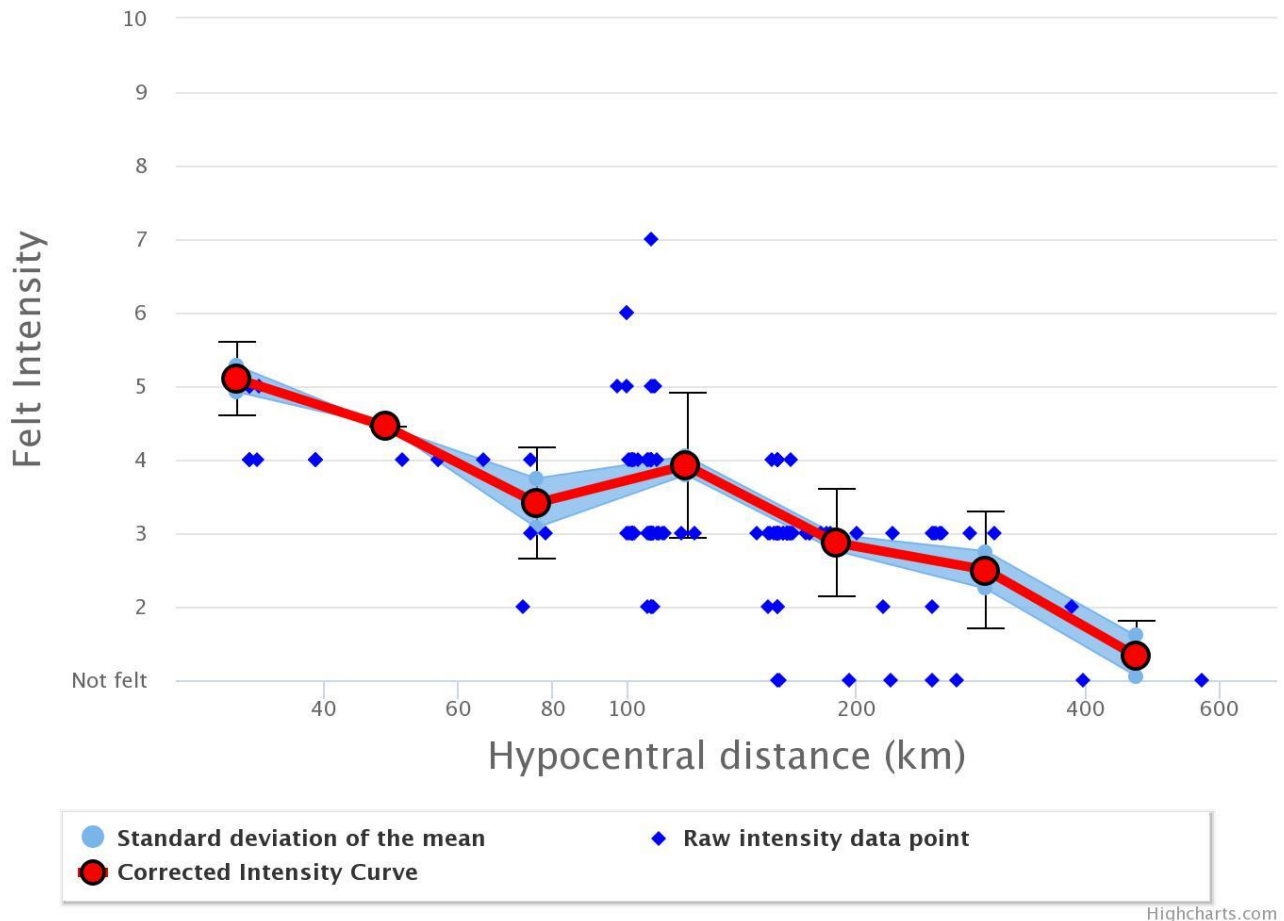

## گزارش مقدماتی رخداد زمین لرزه ۴ اسفند ماه ۱۳۹۸ قطور - آذربایجان غربی

در ساعت ۹:۲۲ یکشنبه ۴ اسفند ماه ۱۳۹۸، زمینلرزه ای با بزرگای ۵/۷ در مقیاس MN در عمق ۶ کیلومتری از سطح زمین قطور از توابع استان آذربایجان غربی را لرزاند. رومرکز این رخداد توسط مرکز لرزه نگاری موسسه ژئوفیزیک دانشگاه در حدود ۱۰ کیلومتری قطور، ۳۴ کیلومتری تازه شهر، و ۳۵ کیلومتری سلماس گزارش شده است. گسل های نزدیک به رومرکز این زمین لرزه تا شعاع ۱۵۰ کیلومتری عبارتند از: گسل شمال تبریز (F3) در فاصله ۲۰ کیلومتری گسل سلماس در فاصله ۲۲ کیلومتری و گسل خوی در فاصله ۲۷ کیلومتری.

تصویر 3 : مکانیزم کانونی مربوط به این زمین لرزه

تصویر ۴ : نقشه گسل های منطقه (سازمان زمین شناسی کشور)

EMSC manual location  
 M5.7 2020/02/23 - 05:52:58 UTC  
 Lat: 38.42 Lon: 44.54 Depth: 5.0 km  
 Background data: ISC + EMSC catalogues from 1960 to 23/02/2020 05:00 UTC

تصویر ۵ : لرزه خیزی های گذشته در منطقه (EMSC)

Felt reports received for M5.7 earthquake  
in TURKEY-IRAN BORDER REGION  
on 2020-02-23 05:52:58 UTC

تصویر ۶ : میزان شدت احساس شده در منطقه در اثر این زمین لرزه (EMSC)

# Felt Intensity in Distance

M5.7 in TURKEY-IRAN BORDER REGION 2020/02/23 05:52:58 UTC

تصویر ۷ : شدت احساس شده با فاصله (EMSC)