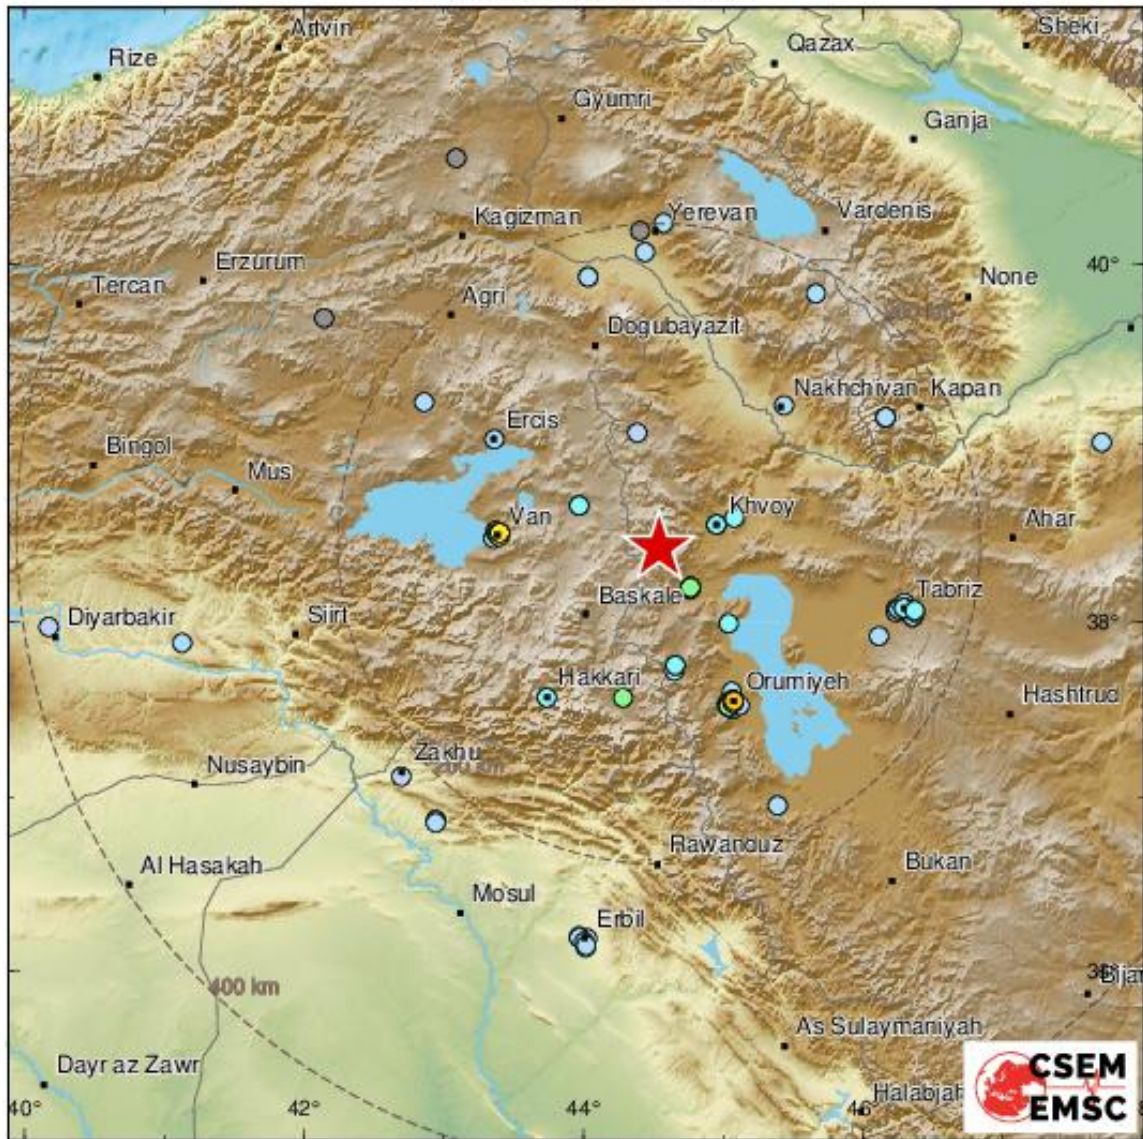

## گزارش مقدماتی رخداد زمین لرزه ۴ اسفند ماه ۱۳۹۸ قطور - آذربایجان غربی

در ساعت ۹:۲۲ یکشنبه ۴ اسفند ماه ۱۳۹۸، زمینلرزه ای با بزرگای ۵/۷ در مقیاس MN در عمق ۶ کیلومتری از سطح زمین قطور از توابع استان آذربایجان غربی را لرزاند. رومرکز این رخداد توسط مرکز لرزه نگاری موسسه ژئوفیزیک دانشگاه در حدود ۱۰ کیلومتری قطور، ۳۴ کیلومتری تازه شهر، و ۳۵ کیلومتری سلماس گزارش شده است. گسل های نزدیک به رومرکز این زمین لرزه تا شعاع ۱۵۰ کیلومتری عبارتند از: گسل شمال تبریز (F3) در فاصله ۲۰ کیلومتری گسل سلماس در فاصله ۲۲ کیلومتری و گسل خوی در فاصله ۲۷ کیلومتری.

جدول ۱- مشخصات زمین لرزه اسفند ماه ۱۳۹۸ قطور - آذربایجان غربی بر گرفته از منابع گوناگون

لرزه خیزی یکماهه گذشته در این منطقه در تصویر ۱ نشان داده شده است:

تصویر ۱ : زمینلرزه های یکماهه اخیر (IRSC)

EMSC manual location  
M5.7 2020/02/23 - 05:52:58 UTC  
Lat: 38.42 Lon: 44.54 Depth: 5.0 km  
Background data: EMMA V2.2 (Vannucci & Gasperini, 2004) + GCMT catalogues

تصویر 3 : مکانیزم کانونی مربوط به این زمین لرزه

تصویر ۴ : نقشه گسل های منطقه (سازمان زمین شناسی کشور)

EMSC manual location  
 M5.7 2020/02/23 - 05:52:58 UTC  
 Lat: 38.42 Lon: 44.54 Depth: 5.0 km  
 Background data: ISC + EMSC catalogues from 1960 to 23/02/2020 05:00 UTC

تصویر ۵ : لرزه خیزی های گذشته در منطقه (EMSC)

Felt reports received for M5.7 earthquake  
in TURKEY-IRAN BORDER REGION  
on 2020-02-23 05:52:58 UTC

تصویر ۶ : میزان شدت احساس شده در منطقه در اثر این زمین لرزه (EMSC)