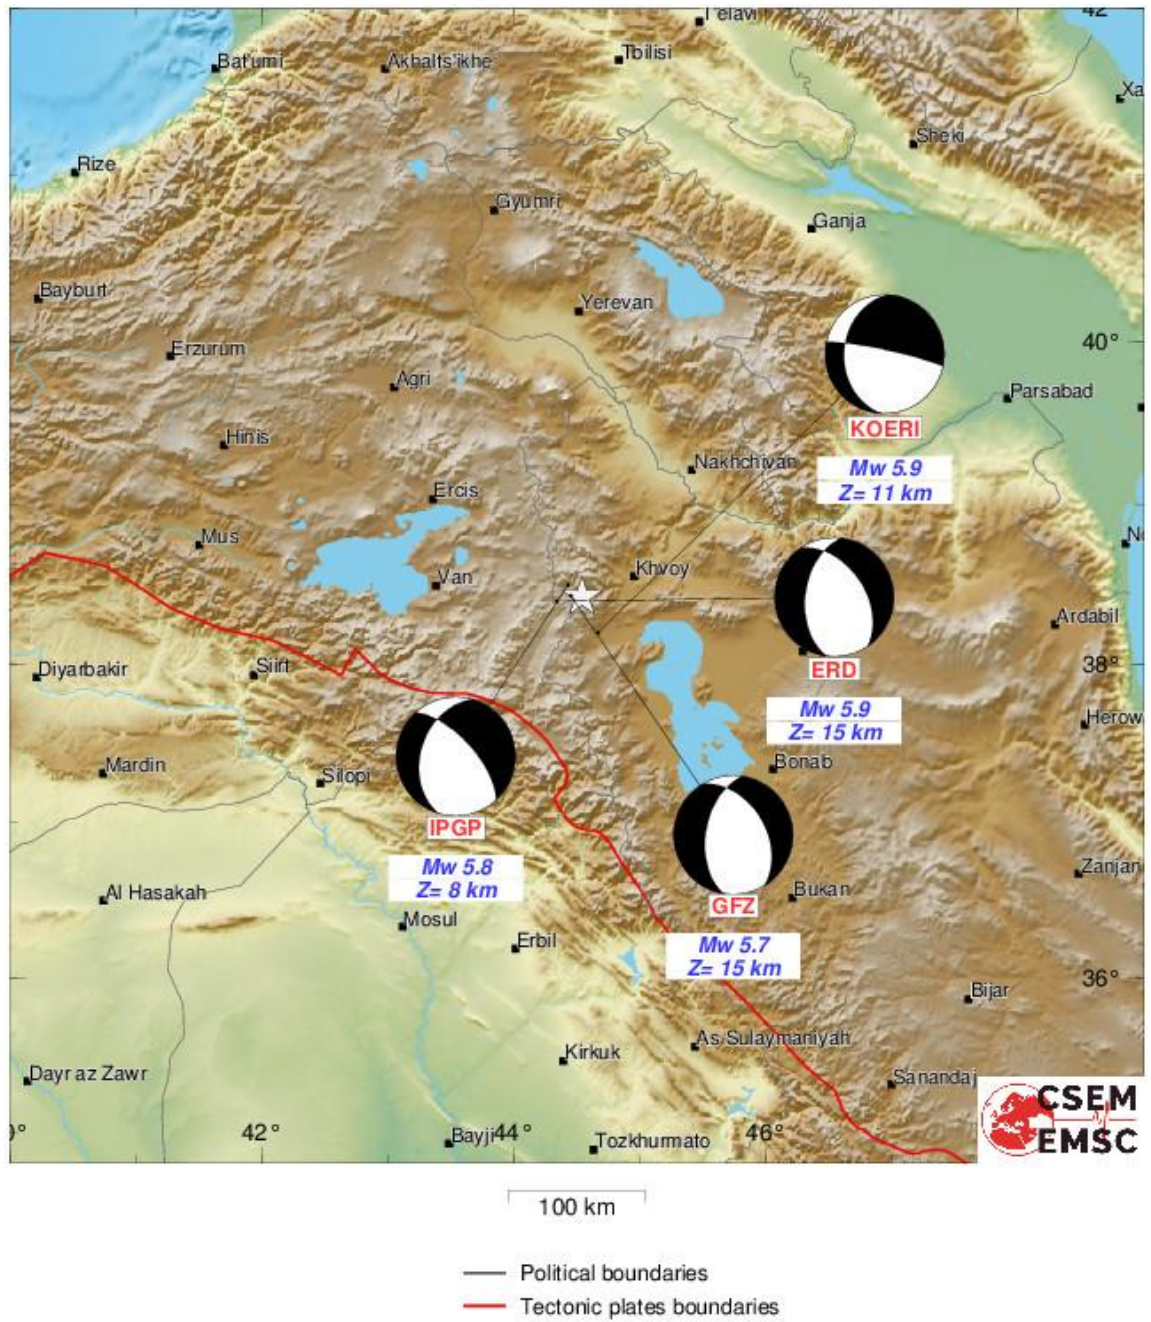

## گزارش مقدماتی رخداد زمین لرزه ۴ اسفند ماه ۱۳۹۸ قطور - آذربایجان غربی

در ساعت ۹:۲۲ یکشنبه ۴ اسفند ماه ۱۳۹۸، زمینلرزه ای با بزرگای ۵/۷ در مقیاس MN در عمق ۶ کیلومتری از سطح زمین قطور از توابع استان آذربایجان غربی را لرزاند. رومرکز این رخداد توسط مرکز لرزه نگاری موسسه ژئوفیزیک دانشگاه در حدود ۱۰ کیلومتری قطور، ۳۴ کیلومتری تازه شهر، و ۳۵ کیلومتری سلماس گزارش شده است. گسل های نزدیک به رومرکز این زمین لرزه تا شعاع ۱۵۰ کیلومتری عبارتند از: گسل شمال تبریز (F3) در فاصله ۲۰ کیلومتری گسل سلماس در فاصله ۲۲ کیلومتری و گسل خوی در فاصله ۲۷ کیلومتری.

جدول ۱- مشخصات زمین لرزه اسفند ماه ۱۳۹۸ قطور - آذربایجان غربی بر گرفته از منابع گوناگون

لرزه خیزی یکماهه گذشته در این منطقه در تصویر ۱ نشان داده شده است:

تصویر ۱ : زمینلرزه های یکماهه اخیر (IRSC)

EMSC manual location  
M5.7 2020/02/23 - 05:52:58 UTC  
Lat: 38.42 Lon: 44.54 Depth: 5.0 km  
Background data: EMMA V2.2 (Vannucci & Gasperini, 2004) + GCMT catalogues

**Depth**

- D ≤ 40 km
- 40 < D ≤ 80 km
- 80 < D ≤ 150 km
- 150 < D ≤ 300 km
- D > 300 km

- Political boundaries
- Tectonic plates boundaries

نصیر ۲ : مکانیزم های کانونی مربوط به زمین لرزه ها در این منطقه (EMSC)

تصویر 3 : مکانیزم کانونی مربوط به این زمین لرزه

تصویر ۴ : نقشه گسل های منطقه (سازمان زمین شناسی کشور)

EMSC manual location  
 M5.7 2020/02/23 - 05:52:58 UTC  
 Lat: 38.42 Lon: 44.54 Depth: 5.0 km  
 Background data: ISC + EMSC catalogues from 1960 to 23/02/2020 05:00 UTC