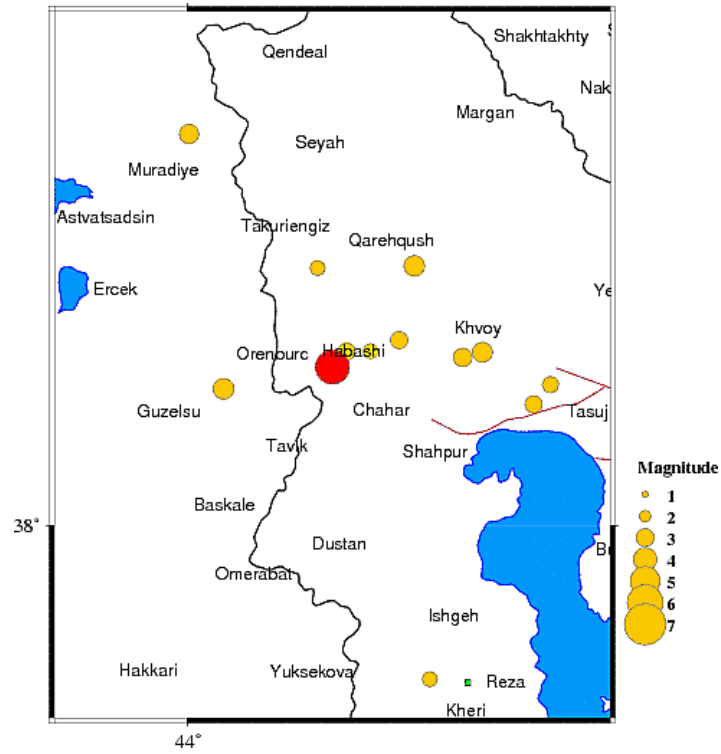

## گزارش مقدماتی رخداد زمین لرزه ۴ اسفند ماه ۱۳۹۸ قطور - آذربایجان غربی

در ساعت ۹:۲۲ یکشنبه ۴ اسفند ماه ۱۳۹۸، زمینلرزه ای با بزرگای ۵/۷ در مقیاس MN در عمق ۶ کیلومتری از سطح زمین قطور از توابع استان آذربایجان غربی را لرزاند. رومرکز این رخداد توسط مرکز لرزه نگاری موسسه ژئوفیزیک دانشگاه در حدود ۱۰ کیلومتری قطور، ۳۴ کیلومتری تازه شهر، و ۳۵ کیلومتری سلماس گزارش شده است. گسل های نزدیک به رومرکز این زمین لرزه تا شعاع ۱۵۰ کیلومتری عبارتند از: گسل شمال تبریز (F3) در فاصله ۲۰ کیلومتری گسل سلماس در فاصله ۲۲ کیلومتری و گسل خوی در فاصله ۲۷ کیلومتری.

جدول ۱- مشخصات زمین لرزه اسفند ماه ۱۳۹۸ قطور - آذربایجان غربی بر گرفته از منابع گوناگون

لرزه خیزی یکماهه گذشته در این منطقه در تصویر ۱ نشان داده شده است:

تصویر ۱ : زمینلرزه های یکماهه اخیر (IRSC)

EMSC manual location  
M5.7 2020/02/23 - 05:52:58 UTC  
Lat: 38.42 Lon: 44.54 Depth: 5.0 km  
Background data: EMMA V2.2 (Vannucci & Gasperini, 2004) + GCMT catalogues

تصویر 3 : مکانیزم کانونی مربوط به این زمین لرزه

تصویر ۴ : نقشه گسل های منطقه (سازمان زمین شناسی کشور)

EMSC manual location  
 M5.7 2020/02/23 - 05:52:58 UTC  
 Lat: 38.42 Lon: 44.54 Depth: 5.0 km  
 Background data: ISC + EMSC catalogues from 1960 to 23/02/2020 05:00 UTC

تصویر ۵ : لرزه خیزی های گذشته در منطقه (EMSC)

Felt reports received for M5.7 earthquake  
in TURKEY-IRAN BORDER REGION  
on 2020-02-23 05:52:58 UTC

تصویر ۶ : میزان شدت احساس شده در منطقه در اثر این زمین لرزه (EMSC)