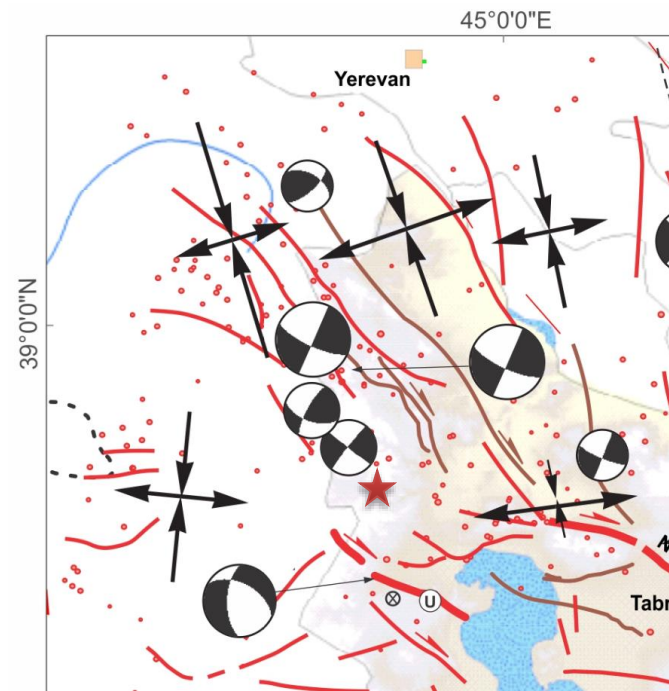

## گزارش مقدماتی رخداد زمین لرزه ۴ اسفند ماه ۱۳۹۸ قطور - آذربایجان غربی

در ساعت ۹:۲۲ یکشنبه ۴ اسفند ماه ۱۳۹۸، زمینلرزه ای با بزرگای ۵/۷ در مقیاس MN در عمق ۶ کیلومتری از سطح زمین قطور از توابع استان آذربایجان غربی را لرزاند. رومرکز این رخداد توسط مرکز لرزه نگاری موسسه ژئوفیزیک دانشگاه در حدود ۱۰ کیلومتری قطور، ۳۴ کیلومتری تازه شهر، و ۳۵ کیلومتری سلماس گزارش شده است. گسل های نزدیک به رومرکز این زمین لرزه تا شعاع ۱۵۰ کیلومتری عبارتند از: گسل شمال تبریز (F3) در فاصله ۲۰ کیلومتری گسل سلماس در فاصله ۲۲ کیلومتری و گسل خوی در فاصله ۲۷ کیلومتری.

**Depth**

- D ≤ 40 km
- 40 < D ≤ 80 km
- 80 < D ≤ 150 km
- 150 < D ≤ 300 km
- D > 300 km

- Political boundaries
- Tectonic plates boundaries

نصیر ۲ : مکانیزم های کانونی مربوط به زمین لرزه ها در این منطقه (EMSC)

تصویر 3 : مکانیزم کانونی مربوط به این زمین لرزه

تصویر ۴ : نقشه گسل های منطقه (سازمان زمین شناسی کشور)

EMSC manual location  
 M5.7 2020/02/23 - 05:52:58 UTC  
 Lat: 38.42 Lon: 44.54 Depth: 5.0 km  
 Background data: ISC + EMSC catalogues from 1960 to 23/02/2020 05:00 UTC

# Felt Intensity in Distance

M5.7 in TURKEY-IRAN BORDER REGION 2020/02/23 05:52:58 UTC

تصویر ۷ : شدت احساس شده با فاصله (EMSC)